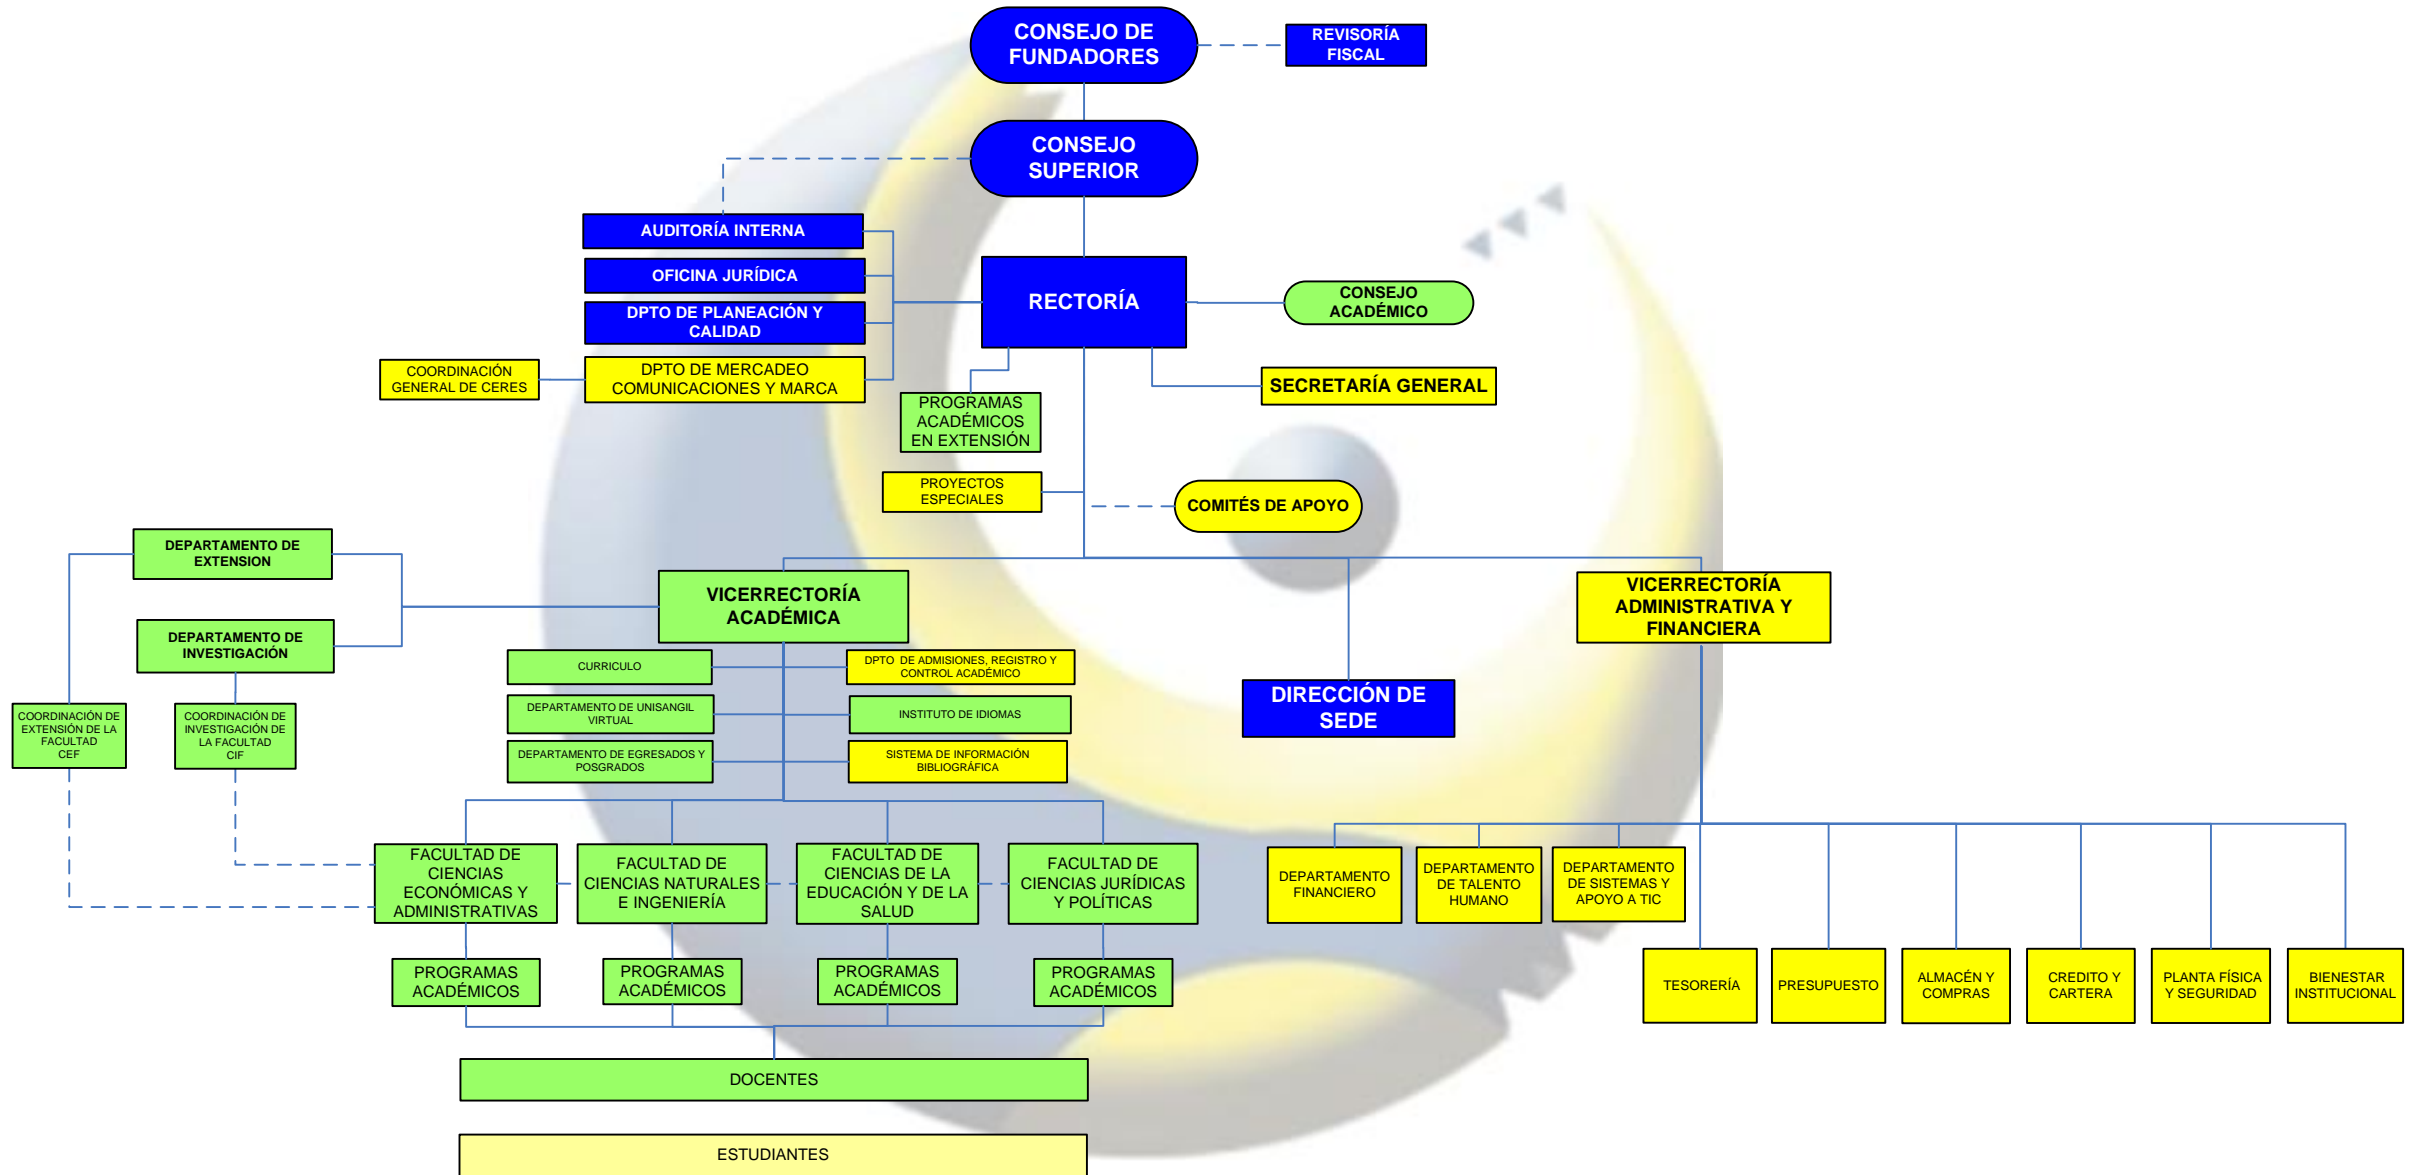

ESTRUCTURA GENERAL DE LA FUNDACIÓN UNIVERSITARIA DE SAN GIL UNISANGIL

Aprobada por el Consejo Superior, según consta en Acta No.044 de fecha Agosto 2 de 2010

ESTRUCTURA DE LAS SEDES DE LA FUNDACIÓN UNIVERSITARIA DE SAN GIL UNISANGIL

Aprobada por el Consejo Superior, según consta en Acta No.044 de fecha Agosto 2 de 2010

ESTRUCTURA DE LAS FACULTADES DE LA FUNDACIÓN UNIVERSITARIA DE SAN GIL UNISANGIL

Aprobada por el Consejo Superior, según consta en Acta No.044 de fecha Agosto 2 de 2010