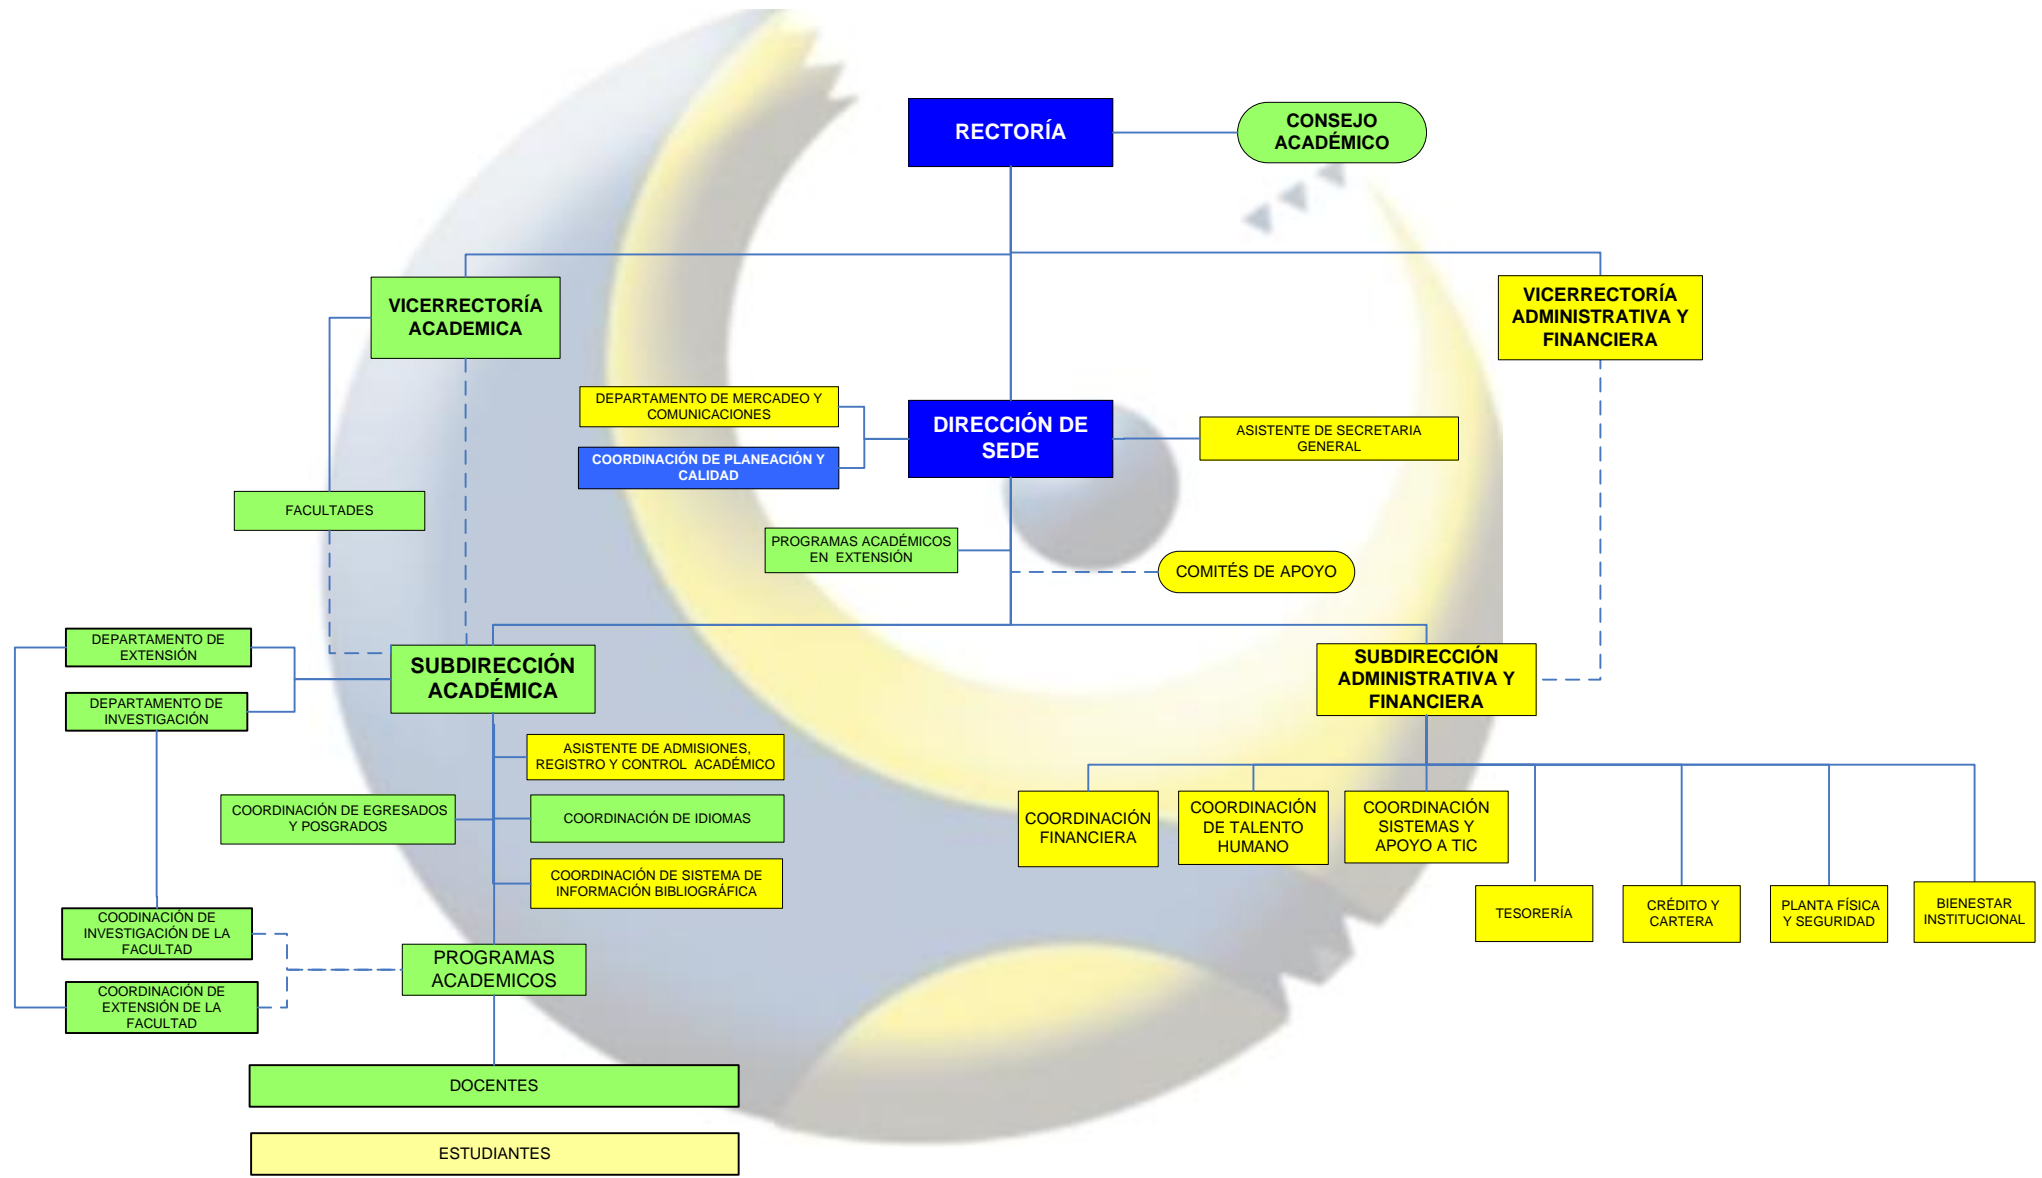

ESTRUCTURA GENERAL DE LA FUNDACIÓN UNIVERSITARIA DE SAN GIL UNISANGIL

Aprobada por el Consejo Superior, según consta en Acta No.044 de fecha Agosto 2 de 2010

ESTRUCTURA DE LAS SEDES DE LA FUNDACIÓN UNIVERSITARIA DE SAN GIL UNISANGIL

Aprobada por el Consejo Superior, según consta en Acta No.044 de fecha Agosto 2 de 2010

ESTRUCTURA DE LAS FACULTADES DE LA FUNDACIÓN UNIVERSITARIA DE SAN GIL UNISANGIL

Aprobada por el Consejo Superior, según consta en Acta No.044 de fecha Agosto 2 de 2010